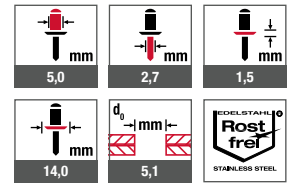

Eigenschaften

- > Niethülse aus Aluminium (Al)
- > Nietdorn aus Edelstahl (E)
- > Unverlierbar verriegelt
- > Großkopf, offen

Hinweis

Bauaufsichtlich zugelassene Niete gemäß Z-14.1-4 auf Anfrage erhältlich.

Anwendungen

Technische Daten

Zertifizierungen

Produkt im Online-Shop

Bestellbezeichnung	l+1 [mm]	Klemm- dicke [mm]	VPE [Stück]	Preis/100 [EUR]	Artikelnummer	EAN
Blindniet ECORIV AL/E 5,0x8,0 K14*	8,0	2,0–5,0	500		9332503000	4061245021614
Blindniet ECORIV AL/E 5,0x10,0 K14*	10,0	4,0–6,5	500		9332504000	4061245021621
Blindniet ECORIV AL/E 5,0x12,0 K14*	12,0	6,0–8,0	500		9332505000	4061245021638
Blindniet ECORIV AL/E 5,0x14,0 K14*	14,0	7,5–10,0	500		9332506000	4061245021645
Blindniet ECORIV AL/E 5,0x16,0 K14*	16,0	9,5–12,0	500		9332508000	4061245021652
Blindniet ECORIV AL/E 5,0x18,0 K14*	18,0	11,5–13,5	500		9332509000	4061245021669
Blindniet ECORIV AL/E 5,0x20,0 K14*	20,0	12,0–15,5	500		9332510000	4061245021676
Blindniet ECORIV AL/E 5,0x25,0 K14*	25,0	15,0–20,5	500		9332511000	4061245021683
Blindniet ECORIV AL/E 5,0x16,0 K16	16,0	8,0–12,0	500		9338508000	4061245061771