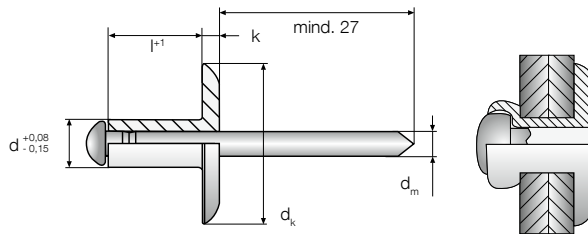

Blindniet ECORIV® Aluminium/Edelstahl

Querverweise

Akku-Nietgerät ECORIV
Bohrer HSS
Fassadenmundstück

Anwendungsbereich

- > Zur Befestigung auf Stahl- und Aluminiumunterkonstruktionen
- > Zur Ausbildung von Gleitpunkten bei Aluminiumunterkonstruktionen
- > Befestigung von Puricelli HPL-Fassadenbekleidungen auf Aluminiumunterkonstruktion (nur Blindniet ECORIV AL/E 5,0x16,0 K16)

Eigenschaften

- > Niethülse aus Aluminium (Al)
- > Nietdorn aus Edelstahl (E)
- > Unverlierbar verriegelt
- > Großkopf, offen

Hinweis

Bauaufsichtlich zugelassene Niete gemäß Z-14.1-4 auf Anfrage erhältlich.

Anwendungen

Technische Daten

Zertifizierungen

Produkt im Online-Shop

Bestellbezeichnung	l+1 [mm]	Klemm- dicke [mm]	VPE [Stück]	Preis/100 [EUR]	Artikelnummer	EAN
Blindniet ECORIV AL/E 5,0x8,0 K14*	8,0	2,0–5,0	500		9332503000	4061245021614
Blindniet ECORIV AL/E 5,0x10,0 K14*	10,0	4,0–6,5	500		9332504000	4061245021621
Blindniet ECORIV AL/E 5,0x12,0 K14*	12,0	6,0–8,0	500		9332505000	4061245021638
Blindniet ECORIV AL/E 5,0x14,0 K14*	14,0	7,5–10,0	500		9332506000	4061245021645
Blindniet ECORIV AL/E 5,0x16,0 K14*	16,0	9,5–12,0	500		9332508000	4061245021652
Blindniet ECORIV AL/E 5,0x18,0 K14*	18,0	11,5–13,5	500		9332509000	4061245021669
Blindniet ECORIV AL/E 5,0x20,0 K14*	20,0	12,0–15,5	500		9332510000	4061245021676
Blindniet ECORIV AL/E 5,0x25,0 K14*	25,0	15,0–20,5	500		9332511000	4061245021683
Blindniet ECORIV AL/E 5,0x16,0 K16	16,0	8,0–12,0	500		9338508000	4061245061771