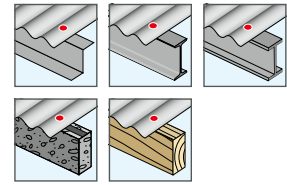

Anwendungen

Technische Daten

Zertifizierungen

Produkt im Online-Shop

Bestellbezeichnung	Radius [mm]	für Wellprofil	Länge [mm]	VPE [Stück]	Preis/100 [EUR]	Artikelnummer	EAN
ORKAN-Kalotte W24 Alu-blank	24	18/76	50	500		3047700110	4061245086101
ORKAN-Kalotte W24 Alu-blank VE100	24	18/76	50	100		3077700110	4061245082738
ORKAN-Kalotte W24 Alu-RAL 7016	24	18/76	50	500		3047725119	4061245086118
ORKAN-Kalotte W24 Alu-RAL 7016 VE100	24	18/76	50	100		3077725119	4061245082776
ORKAN-Kalotte W24 Alu-RAL 9006	24	18/76	50	500		3047784119	4061245086163
ORKAN-Kalotte W24 Alu-RAL 9006 VE100	24	18/76	50	100		3077784119	4061245082851
ORKAN-Kalotte W24 Alu-RAL 9007	24	18/76	50	500		3050024220	4061245086170
ORKAN-Kalotte W24 Alu-RAL 9007 VE100	24	18/76	50	100		3070024220	4061245082875
ORKAN-Kalotte W30 Alu-blank	30	27/111	50	500		3050030000	4061245084701
ORKAN-Kalotte W30 Alu-blank VE100	30	27/111	50	100		3070030000	4061245084763
ORKAN-Kalotte W30 Alu-RAL 7016	30	27/111	50	500		3050030025	4061245084718
ORKAN-Kalotte W30 Alu-RAL 7016 VE100	30	27/111	50	100		3070030025	4061245084770
ORKAN-Kalotte W30 Alu-RAL 9006	30	27/111	50	500		3050030084	4061245084725
ORKAN-Kalotte W30 Alu-RAL 9006 VE100	30	27/111	50	100		3070030084	4061245084787
ORKAN-Kalotte W30 Alu-RAL 9007	30	27/111	50	500		3050030220	4061245085739
ORKAN-Kalotte W30 Alu-RAL 9007 VE100	30	27/111	50	100		3070030220	4061245105819
ORKAN-Kalotte W48 Alu-blank	48	42/160 + 55/177	50	500		3047400110	4061245082882
ORKAN-Kalotte W48 Alu-blank VE100	48	42/160 + 55/177	50	100		3077400110	4061245082905
ORKAN-Kalotte W48 Alu-RAL 7016	48	42/160 + 55/177	50	500		3047425119	4061245082912
ORKAN-Kalotte W48 Alu-RAL 7016 VE100	48	42/160 + 55/177	50	100		3077425119	4061245082929
ORKAN-Kalotte W48 Alu-RAL 9006	48	42/160 + 55/177	50	500		3047484119	4061245082974
ORKAN-Kalotte W48 Alu-RAL 9006 VE100	48	42/160 + 55/177	50	100		3077484119	4061245082981

NEU
NEU